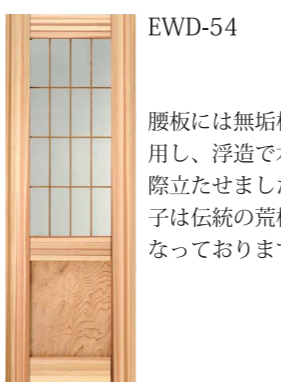

杉本来の良さを生かし、表情豊かに仕上げました。個性あふれるバリエーションをお楽しみ下さい。

ギャラリーにて常時展示中。

< 枠付建具ユニット >

EWD-51

腰板には無垢板を使用し、浮造で木目を際立たせました。格子を細かくデザインすることにより、高級感あるデザインに仕上がりました。両面から透明樹脂で挟み込むことにより、お手入れがしやすく、しっかりと空間を仕切ります。

繊細で大胆なデザイン。

EWD-52

日本伝統のオサランマのデザインを建具に取り入れました。両面から透明樹脂で挟み込むことにより、お手入れがしやすく、しっかりと空間を仕切ります。

日本の伝統美。

EWD-53

一枚の板をスライスしたものをツインカーボの中に一本間隔で入れ、印象的な木目が浮かび上がるデザインに仕上げました。

木目の美しさを表現。

EWD-60A/B

杉の源平を横ハギにすることにより、美しく、すっきりとしたデザインに仕上がりました。モダンな空間にもなじみます。

A: 無垢板貼り
B: 突板貼り
※ABともにフラッシュ構造

自然の木の色のストライプ。

EWD-54

腰板には無垢板を使用し、浮造で木目を際立たせました。格子は伝統の荒格子となっております。

EWD-55*

腰板には無垢板を使用し、浮造で木目を際立たせました。上部を樹脂にすることにより、光を大きく取り入れられます。樹脂の仕様が選べます。

EWD-56

和のスタンダードなデザイン。

EWD-57*

一枚樹脂によるシンプルモダンなデザイン。樹脂の仕様が選べます。