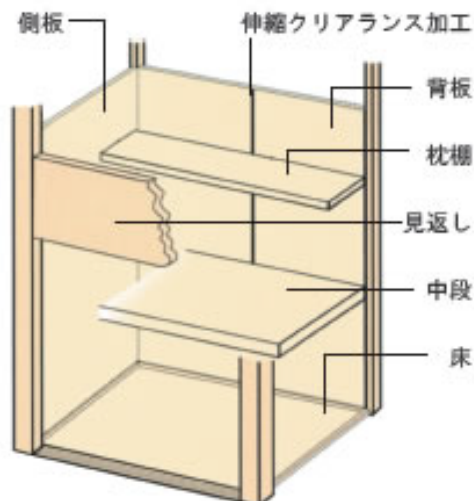

樟子ちゃんセット

古来、定評のある総桐タンスの良さと樟脳の良さをあなたの住まいに。

厚さ 9mm の桐材を使用